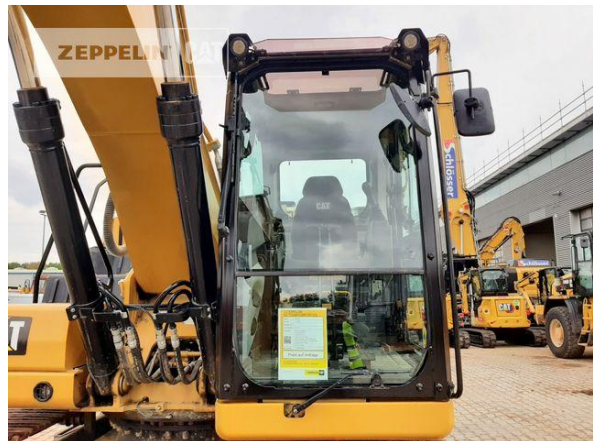

Cat 320-07B
Serien-Nr.: YCP00421