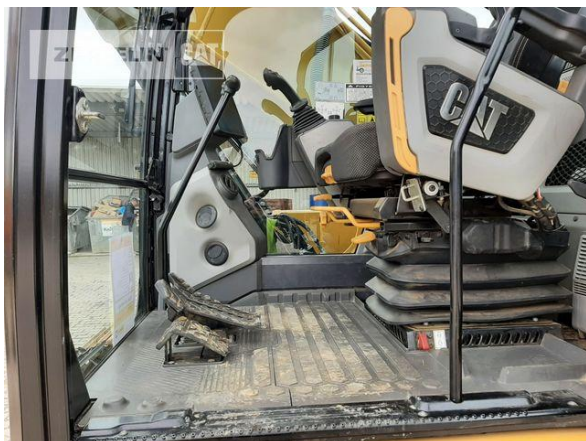

Cat 320-07B
Serien-Nr.: YCP00421