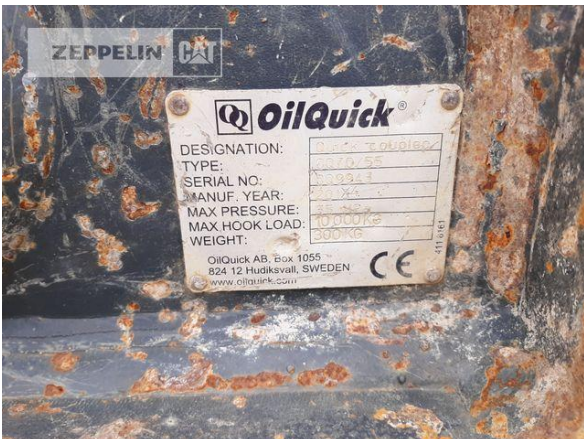

Kabinenart	ROPS
Ausleger	Monoausleger
Stiel Art	Standardstiel
Stiellänge	2.900 mm
Greiferleitung	Ja
Zusatzhydraulik	Hammerhydraulik
Bodenplattenbreite	600 mm
Bodenplatten Zustand	60 %
Laufwerk Turase	60 %
Laufwerk Leiträder	60 %
Laufwerk Laufrollen	60 %
Laufwerk Kettenglieder	65 %
Laufwerk Kettenbuchsen	65 %
Laufwerk Stützrollen	65 %
Schnellwechsler	Schnellwechsler hydraulisch
Schnellwechsler Typ	OQ70/55
Zentralschmieranlage	Groeneveld TWIN
Rückfahrkamera	Ja
Größenklasse	1 cbm
Einsatzgewicht	20,8 t
Motorleistung	127 kW (174 PS)
Klimaanlage	Ja

The logo for Zeppelin, featuring the word "ZEPPELIN" in a bold, black, sans-serif font on a yellow rectangular background.

Cat 320-07B

Serien-Nr.: YCP00421

Nettopreis

Lieferbedingungen

89.900,00 EUR (zzgl. MwSt.)

Cat 320-07B

Serien-Nr.: YCP00421

Cat 320-07B
Serien-Nr.: YCP00421

Cat 320-07B
Serien-Nr.: YCP00421

Cat 320-07B
 Serien-Nr.: YCP00421

OilQuick	
DESIGNATION:	OilQuick
TYPE:	320, 55
SERIAL NO.:	32055
MANUF. YEAR:	2012
MAX PRESSURE:	35 MPa
MAX HOOK LOAD:	10000 kg
WEIGHT:	300 kg
OilQuick AB, Box 1055 824 12 Hudiksvall, SWEDEN www.oilquick.com	
CE	