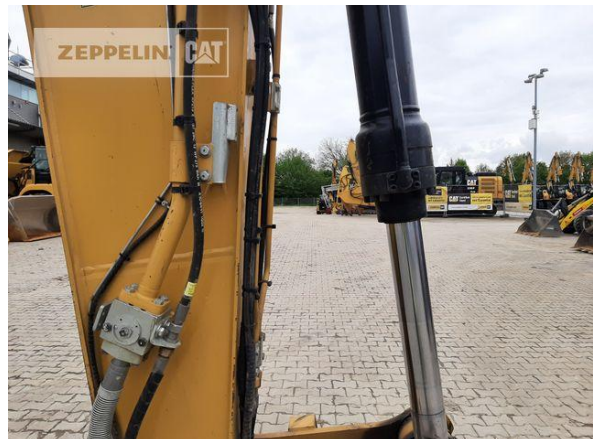

Kabinenart	ROPS
Ausleger	Monoausleger
Stiel Art	Standardstiel
Stiellänge	2.900 mm
Greiferleitung	Ja
Zusatzhydraulik	Hammerhydraulik
Bodenplattenbreite	600 mm
Bodenplatten Zustand	60 %
Laufwerk Turase	60 %
Laufwerk Leiträder	60 %
Laufwerk Laufrollen	60 %
Laufwerk Kettenglieder	65 %
Laufwerk Kettenbuchsen	65 %
Laufwerk Stützrollen	65 %
Schnellwechsler	Schnellwechsler hydraulisch
Schnellwechsler Typ	OQ70/55
Zentralschmieranlage	Groeneveld TWIN
Rückfahrkamera	Ja
Größenklasse	1 cbm
Einsatzgewicht	20,8 t
Motorleistung	127 kW (174 PS)
Klimaanlage	Ja

The logo for Zeppelin, featuring the word "ZEPPELIN" in a bold, black, sans-serif font on a yellow rectangular background.

Cat 320-07B

Serien-Nr.: YCP00421

Nettopreis

Lieferbedingungen

89.900,00 EUR (zzgl. MwSt.)

Cat 320-07B

Serien-Nr.: YCP00421

Cat 320-07B
Serien-Nr.: YCP00421

Cat 320-07B
Serien-Nr.: YCP00421

Cat 320-07B
 Serien-Nr.: YCP00421

OilQuick	
DESIGNATION:	OilQuick
TYPE:	320, 55
SERIAL NO.:	32055
MANUF. YEAR:	2012
MAX PRESSURE:	35 MPa
MAX HOOK LOAD:	10000 kg
WEIGHT:	300 kg
OilQuick AB, Box 1055 824 12 Hudiksvall, SWEDEN www.oilquick.com	
CE	