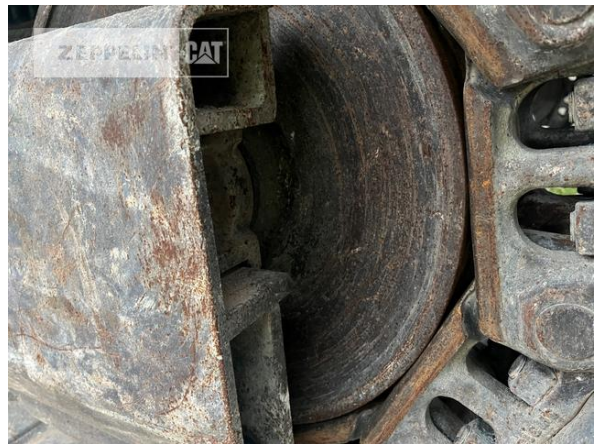

Cat 320-07B
Serien-Nr.: YCP00302