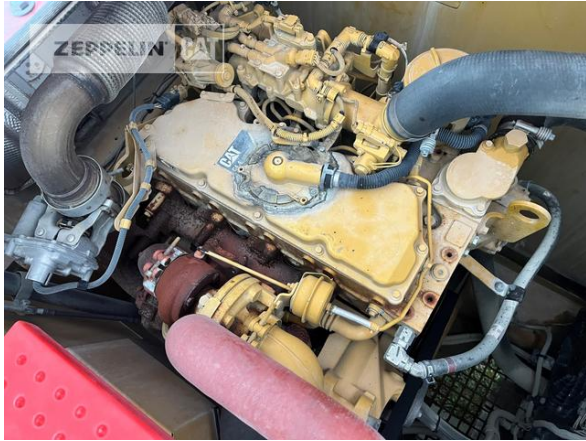

<b>Hersteller</b>	<b>Cat</b>
<b>Kategorie</b>	<b>Kettenbagger</b>
<b>Baujahr</b>	<b>2019</b>
<b>Betr.-Std.</b>	<b>7.582</b>

Ausleger	Monoausleger
Stiel Art	Standardstiel
Löffel Art	Universaltiefelöffel
Schnittbreite	1.400 mm
Zustand Löffel	70 %
Greiferleitung	Ja
Zusatzhydraulik	Kombihydraulik
Bodenplattenbreite	600 mm
Bodenplatten Zustand	60 %
Laufwerk Turase	50 %
Laufwerk Leiträder	60 %
Laufwerk Laufrollen	40 %
Laufwerk Kettenglieder	40 %
Laufwerk Kettenbuchsen	40 %
Laufwerk Stützrollen	50 %
Steinschlagschutzdach	Ja
Schnellwechsler	Schnellwechsler hydraulisch
Schnellwechsler Typ	OilQuick OQ70/55
Zentralschmieranlage	Ja
Rückfahrkamera	Ja
Größenklasse	1 cbm
Einsatzgewicht	20,8 t
Motorleistung	127 kW (174 PS)
Klimaanlage	Ja
Ausstattung	Maschine zur Zeit in der Verkaufsvorbereitung. Bilder folgen nach Reinigung.

**Cat 320-07B**

Serien-Nr.: YCP00302

**Cat 320-07B**  
Serien-Nr.: YCP00302

**Cat 320-07B**  
Serien-Nr.: YCP00302

**Cat 320-07B**  
 Serien-Nr.: YCP00302

**Cat 320-07B**

Serien-Nr.: YCP00302

ZEPPELIN CAT	
Gesamtbetriebsstd.	7581.6h
Motor	7580h
Hydraulikpumpe	7580h
Fahrmotor	578h
Schwenkmotor	2988h
Anbaugerät 1	0h