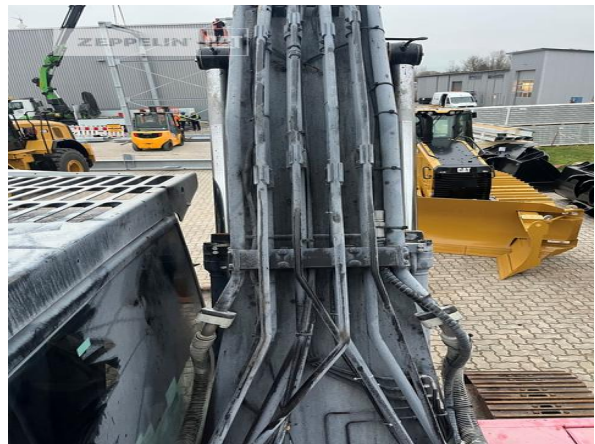

**Cat 320-07B**  
 Serien-Nr.: YCP00302

**Zeppelin Baumaschinen**  
**Zeppelin Baumaschinen GmbH Niederlassung**  
**Rostock**  
 Zeppelinstr. 4  
 18196 Kavelstorf  
 Germany  
<https://www.zeppelin-cat.de/>

<b>Hersteller</b>	<b>Cat</b>
<b>Kategorie</b>	<b>Kettenbagger</b>
<b>Baujahr</b>	<b>2019</b>
<b>Betr.-Std.</b>	<b>7.582</b>

Ausleger	Monoausleger
Stiel Art	Standardstiel
Löffel Art	Universaltiefelöffel
Schnittbreite	1.400 mm
Zustand Löffel	70 %
Greiferleitung	Ja
Zusatzhydraulik	Kombihydraulik
Bodenplattenbreite	600 mm
Bodenplatten Zustand	60 %
Laufwerk Turase	50 %
Laufwerk Leiträder	60 %
Laufwerk Laufrollen	40 %
Laufwerk Kettenglieder	40 %
Laufwerk Kettenbuchsen	40 %
Laufwerk Stützrollen	50 %
Steinschlagschutzdach	Ja
Schnellwechsler	Schnellwechsler hydraulisch
Schnellwechsler Typ	OilQuick OQ70/55
Zentralschmieranlage	Ja
Rückfahrkamera	Ja
Größenklasse	1 cbm
Einsatzgewicht	20,8 t
Motorleistung	127 kW (174 PS)
Klimaanlage	Ja
Ausstattung	Maschine zur Zeit in der Verkaufsvorbereitung. Bilder folgen nach Reinigung.

**Cat 320-07B**

Serien-Nr.: YCP00302

**Cat 320-07B**  
Serien-Nr.: YCP00302

**Cat 320-07B**  
Serien-Nr.: YCP00302

**Cat 320-07B**  
 Serien-Nr.: YCP00302

**Cat 320-07B**

Serien-Nr.: YCP00302

ZEPPELIN CAT	
Gesamtbetriebsstd.	7581.6h
Motor	7580h
Hydraulikpumpe	7580h
Fahrmotor	578h
Schwenkmotor	2988h
Anbaugerät 1	0h