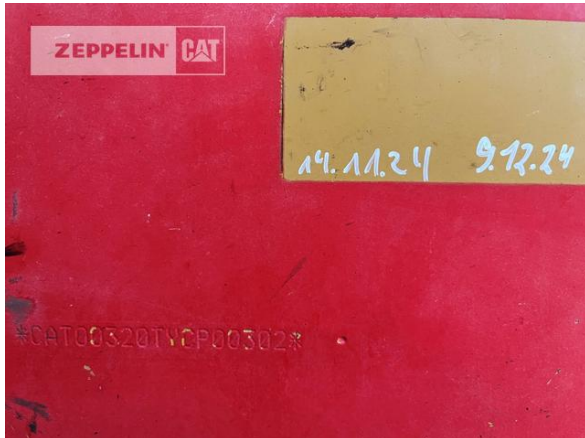

Cat 320-07B

Serien-Nr.: YCP00302