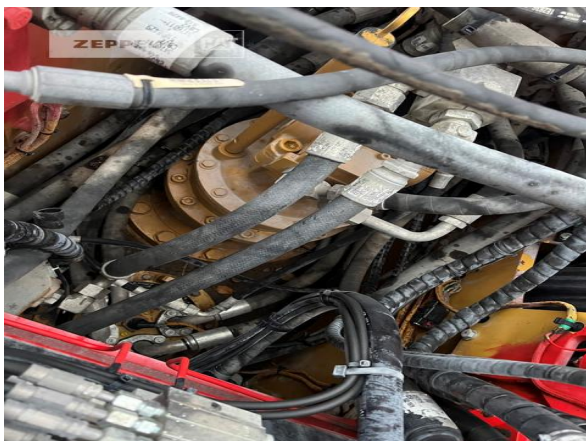

<b>Hersteller</b>	<b>Cat</b>
<b>Kategorie</b>	<b>Kettenbagger</b>
<b>Baujahr</b>	<b>2019</b>
<b>Betr.-Std.</b>	<b>7.582</b>

Ausleger	Monoausleger
Stiel Art	Standardstiel
Löffel Art	Universaltiefelöffel
Schnittbreite	1.400 mm
Zustand Löffel	70 %
Greiferleitung	Ja
Zusatzhydraulik	Kombihydraulik
Bodenplattenbreite	600 mm
Bodenplatten Zustand	60 %
Laufwerk Turase	50 %
Laufwerk Leiträder	60 %
Laufwerk Laufrollen	40 %
Laufwerk Kettenglieder	40 %
Laufwerk Kettenbuchsen	40 %
Laufwerk Stützrollen	50 %
Steinschlagschutzdach	Ja
Schnellwechsler	Schnellwechsler hydraulisch
Schnellwechsler Typ	OilQuick OQ70/55
Zentralschmieranlage	Ja
Rückfahrkamera	Ja
Größenklasse	1 cbm
Einsatzgewicht	20,8 t
Motorleistung	127 kW (174 PS)
Klimaanlage	Ja
Ausstattung	Maschine zur Zeit in der Verkaufsvorbereitung. Bilder folgen nach Reinigung.

**Cat 320-07B**

Serien-Nr.: YCP00302

**Cat 320-07B**  
Serien-Nr.: YCP00302

**Cat 320-07B**  
Serien-Nr.: YCP00302

**Cat 320-07B**  
 Serien-Nr.: YCP00302

**Cat 320-07B**

Serien-Nr.: YCP00302

ZEPPELIN CAT	
Gesamtbetriebsstd.	7581.6h
Motor	7580h
Hydraulikpumpe	7580h
Fahrmotor	578h
Schwenkmotor	2988h
Anbaugerät 1	0h