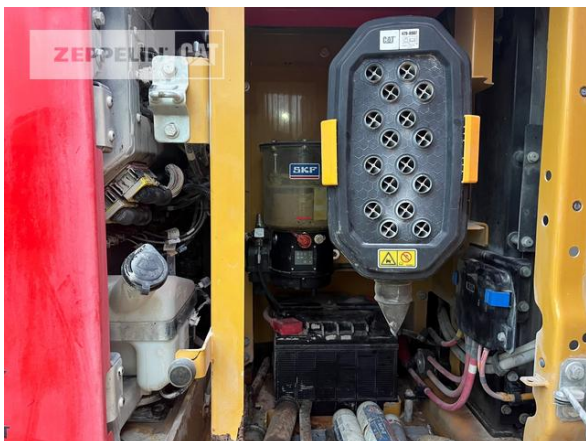

**Cat 320-07B**  
 Serien-Nr.: YCP00302

**Zeppelin Baumaschinen**  
**Zeppelin Baumaschinen GmbH Niederlassung**  
**Rostock**  
 Zeppelinstr. 4  
 18196 Kavelstorf  
 Germany  
<https://www.zeppelin-cat.de/>

<b>Hersteller</b>	<b>Cat</b>
<b>Kategorie</b>	<b>Kettenbagger</b>
<b>Baujahr</b>	<b>2019</b>
<b>Betr.-Std.</b>	<b>7.582</b>

Ausleger	Monoausleger
Stiel Art	Standardstiel
Löffel Art	Universaltiefelöffel
Schnittbreite	1.400 mm
Zustand Löffel	70 %
Greiferleitung	Ja
Zusatzhydraulik	Kombihydraulik
Bodenplattenbreite	600 mm
Bodenplatten Zustand	60 %
Laufwerk Turase	50 %
Laufwerk Leiträder	60 %
Laufwerk Laufrollen	40 %
Laufwerk Kettenglieder	40 %
Laufwerk Kettenbuchsen	40 %
Laufwerk Stützrollen	50 %
Steinschlagschutzdach	Ja
Schnellwechsler	Schnellwechsler hydraulisch
Schnellwechsler Typ	OilQuick OQ70/55
Zentralschmieranlage	Ja
Rückfahrkamera	Ja
Größenklasse	1 cbm
Einsatzgewicht	20,8 t
Motorleistung	127 kW (174 PS)
Klimaanlage	Ja
Ausstattung	Maschine zur Zeit in der Verkaufsvorbereitung. Bilder folgen nach Reinigung.

**Cat 320-07B**

Serien-Nr.: YCP00302

**Cat 320-07B**  
Serien-Nr.: YCP00302

**Cat 320-07B**  
Serien-Nr.: YCP00302

**Cat 320-07B**  
 Serien-Nr.: YCP00302

**Cat 320-07B**

Serien-Nr.: YCP00302

ZEPPELIN CAT	
Gesamtbetriebsstd.	7581.6h
Motor	7580h
Hydraulikpumpe	7580h
Fahrmotor	578h
Schwenkmotor	2988h
Anbaugerät 1	0h