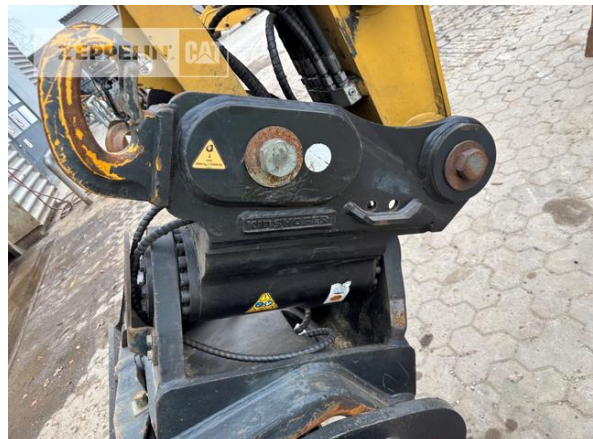

Cat 315FL
Serien-Nr.: TDY13708