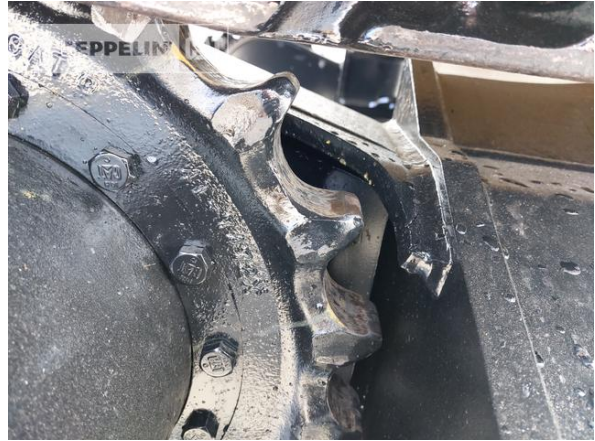

Cat 315FL
Serien-Nr.: TDY12235