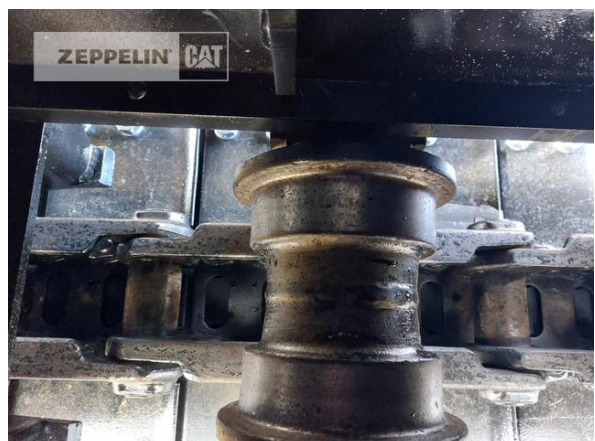

Cat 315FL
Serien-Nr.: TDY12235