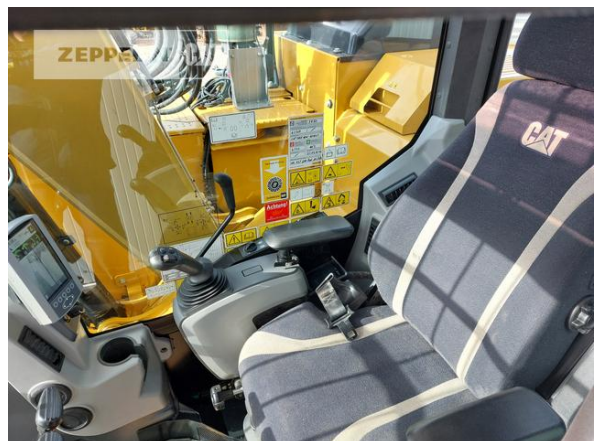

Cat 315FL
Serien-Nr.: TDY12235