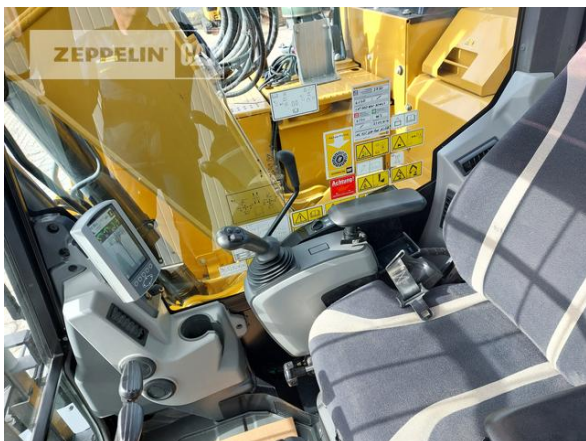

Cat 315FL
Serien-Nr.: TDY12235