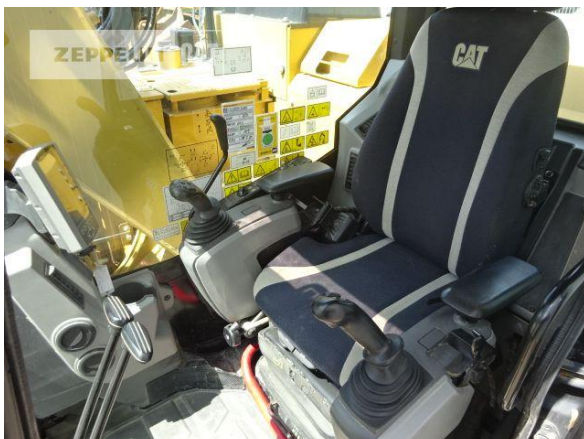

Cat 315FL

Serien-Nr.: TDY11606