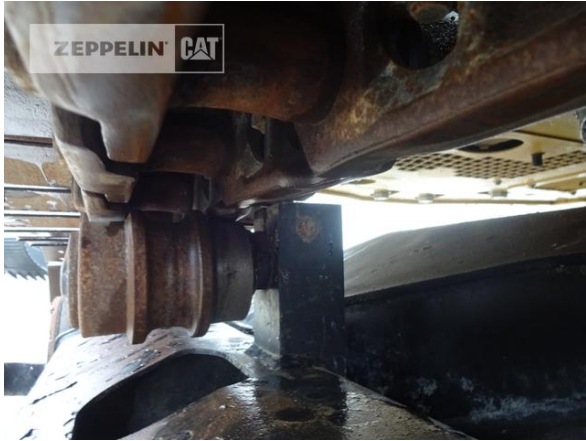

Cat 315FL
Serien-Nr.: TDY11576