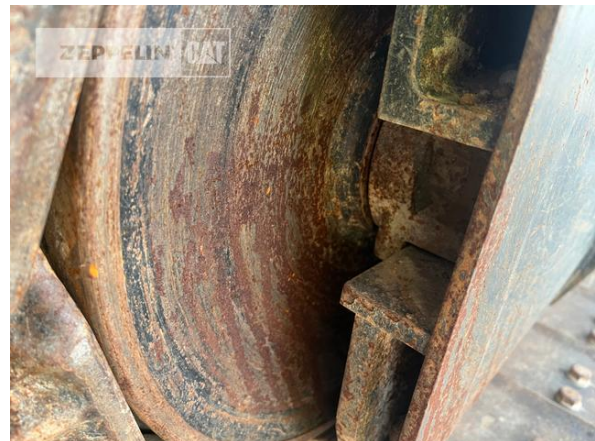

Cat 315-07B

Serien-Nr.: YDE00367