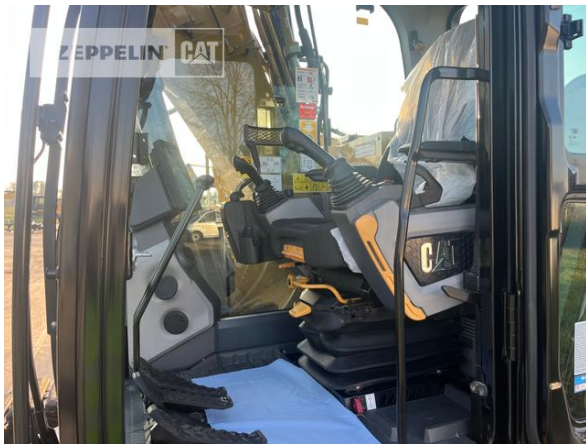

Cat 315-07B
Serien-Nr.: YDE00367