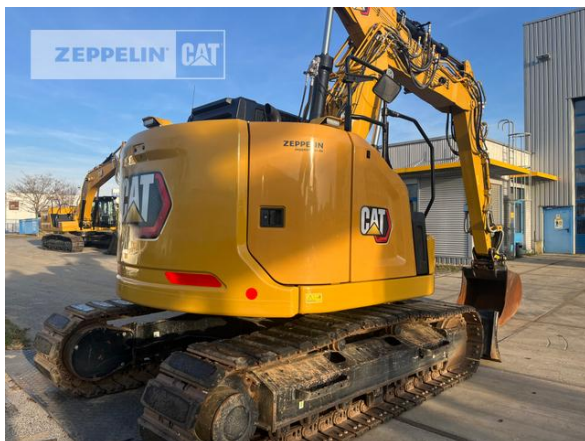

Cat 315-07B
Serien-Nr.: YDE00367