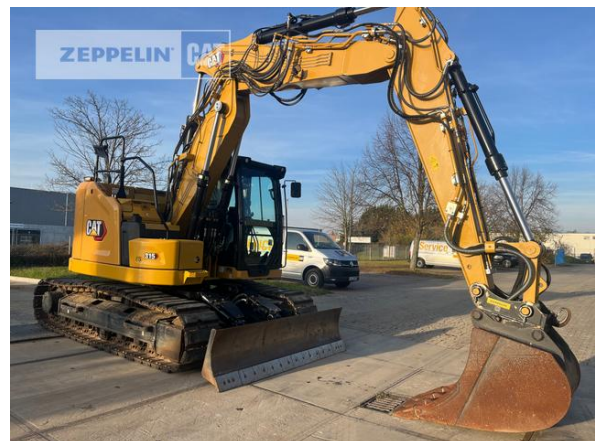

Cat 315-07B
Serien-Nr.: YDE00367