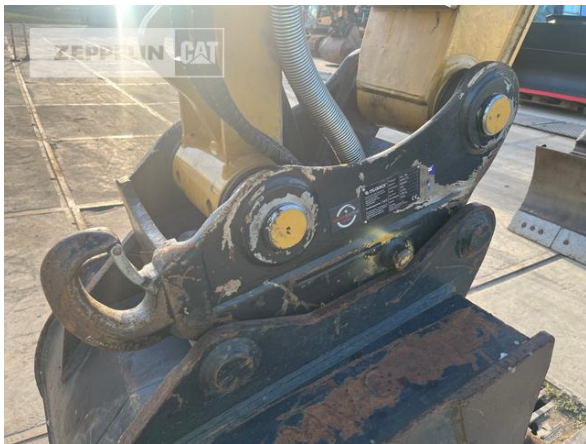

Cat 315-07B
Serien-Nr.: YDE00367