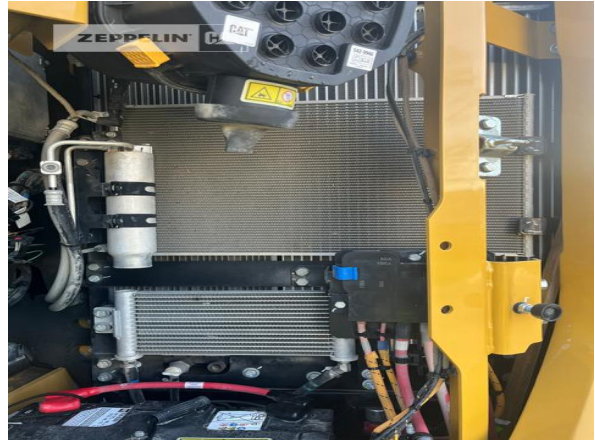

Cat 315-07B
Serien-Nr.: YDE00367