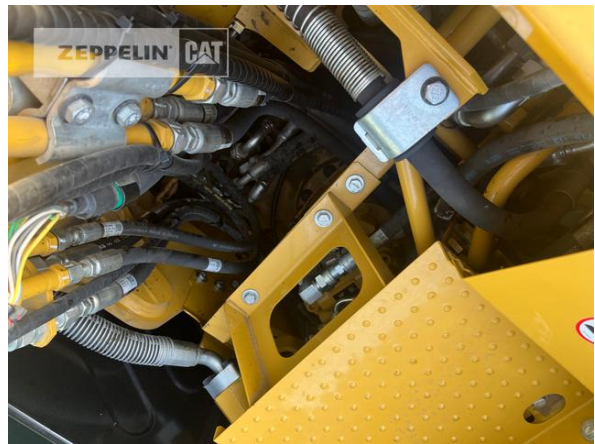

Cat 315-07B
Serien-Nr.: YDE00367