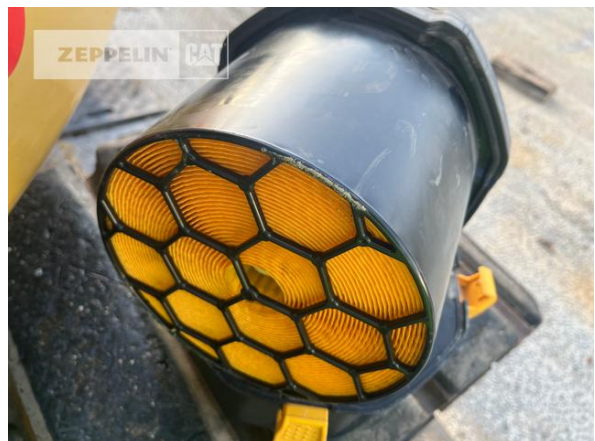

Christian Reinert
 Telefon: +49 3375903411
 Mobil: +49 1756169727
Christian.Reinert@zeppelin.com

Hersteller	Cat
Kategorie	Kettenbagger
Baujahr	2022
Betr.-Std.	1.577
Ausleger	Verstellausleger hydraulisch
Stiel Art	Standardstiel
Stiellänge	2.500 mm
Löffel Art	Universaltiefelöffel
Schnittbreite	800 mm
Zustand Löffel	90 %
Greiferleitung	Ja
Zusatzhydraulik	Kombihydraulik
Bodenplattenbreite	500 mm
Bodenplatten Zustand	90 %
Laufwerk Turase	90 %
Laufwerk Leiträder	90 %
Laufwerk Laufrollen	90 %
Laufwerk Kettenglieder	90 %
Laufwerk Kettenbuchsen	90 %
Laufwerk Stützrollen	90 %
Schnellwechsler	Schnellwechsler hydraulisch
Schnellwechsler Typ	OilQuick OQ65
Abstützplanierschild	Ja
Rückfahrkamera	Ja
Größenklasse	0,5 cbm
Einsatzgewicht	15,4 t
Motorleistung	81 kW (111 PS)
Klimaanlage	Ja
Ausstattung	Wegfahrsperrung, Betankungspumpe, Letzte Inspektion bei 1565 Bh durchgeführt, UVV bis 12-2024 Premiumkabine, EPA for Export to USA,

The logo for Zeppelin, featuring the word "ZEPPELIN" in a bold, black, sans-serif font on a yellow rectangular background.

Cat 315-07B

Serien-Nr.: YDE00367

Nettopreis

Lieferbedingungen

Preis auf Anfrage

FCA Zeppelin Niederlassung Cottbus

Cat 315-07B
Serien-Nr.: YDE00367

Cat 315-07B
 Serien-Nr.: YDE00367

Cat 315-07B
Serien-Nr.: YDE00367

Cat 315-07B
Serien-Nr.: YDE00367

Cat 315-07B
Serien-Nr.: YDE00367

Cat 315-07B

Serien-Nr.: YDE00367

Cat 315-07B
 Serien-Nr.: YDE00367