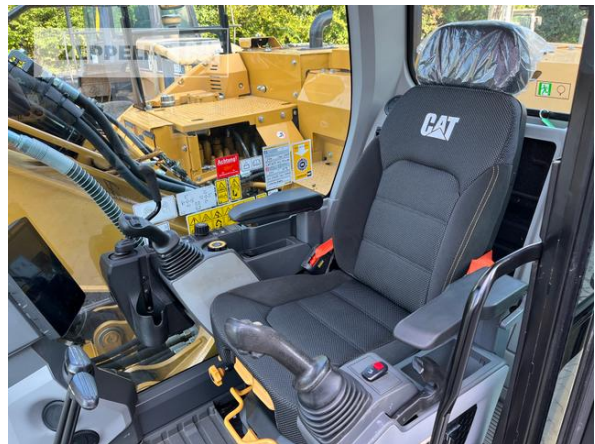

Cat 315-07B
Serien-Nr.: WKX20729