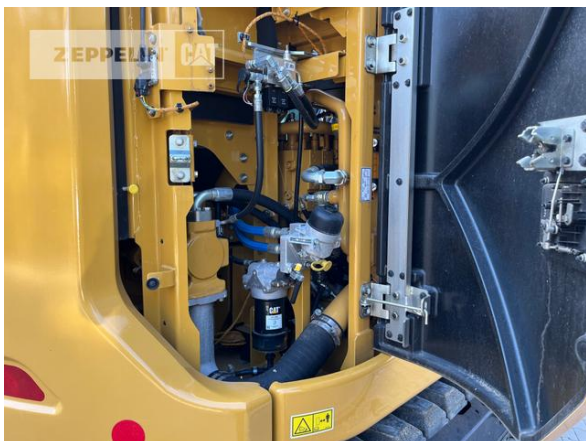

Cat 315-07B
Serien-Nr.: WKX20729