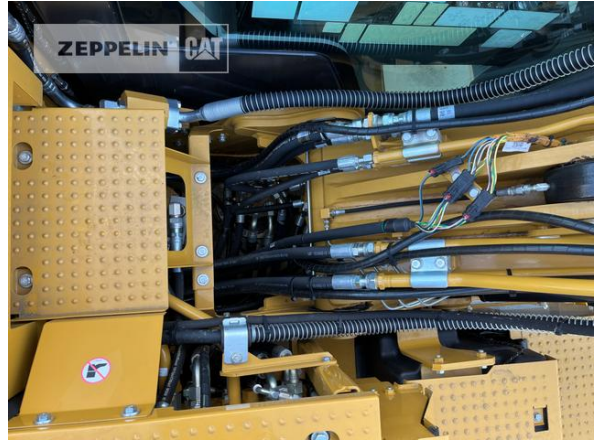

Cat 315-07B
Serien-Nr.: WKX20729