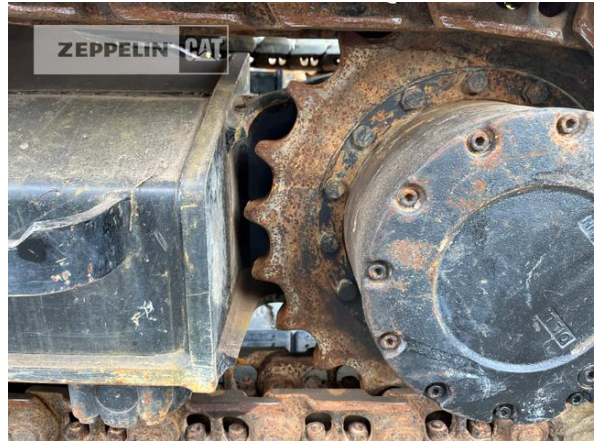

Cat 315-07B
Serien-Nr.: WKX20729