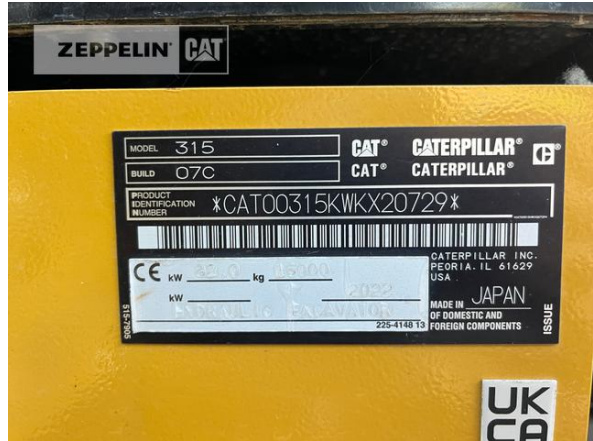

Cat 315-07B
Serien-Nr.: WKX20729