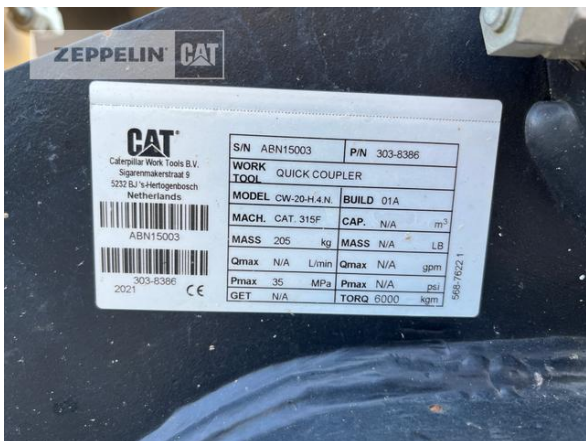

Cat 315-07B
Serien-Nr.: WKX20729