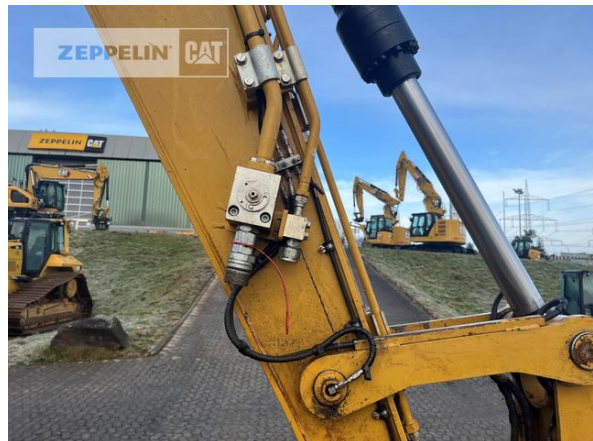

Cat 315-07B
Serien-Nr.: WKX20546