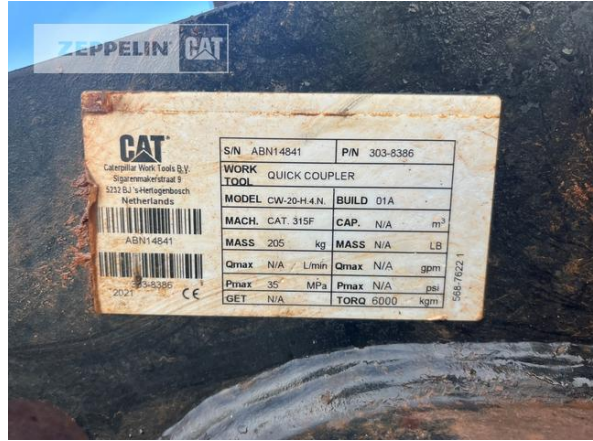

Cat 315-07B
Serien-Nr.: WKX20546