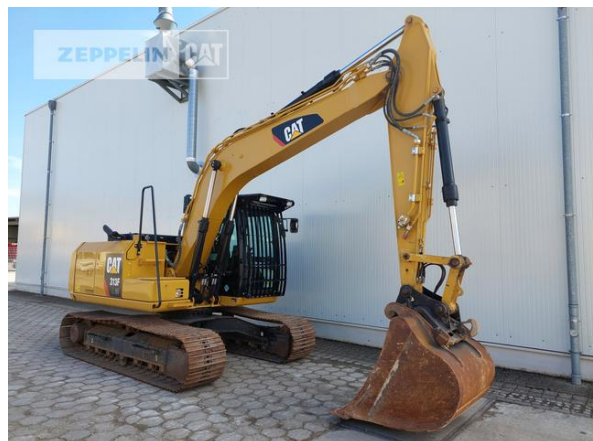

Cat 313FLGC
Serien-Nr.: GJD10325