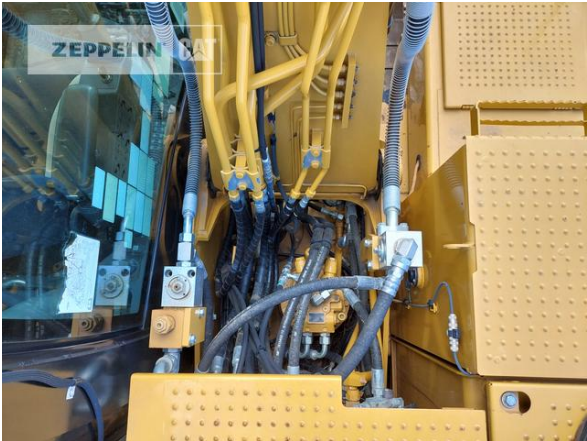

Cat 313FLGC
Serien-Nr.: GJD10325