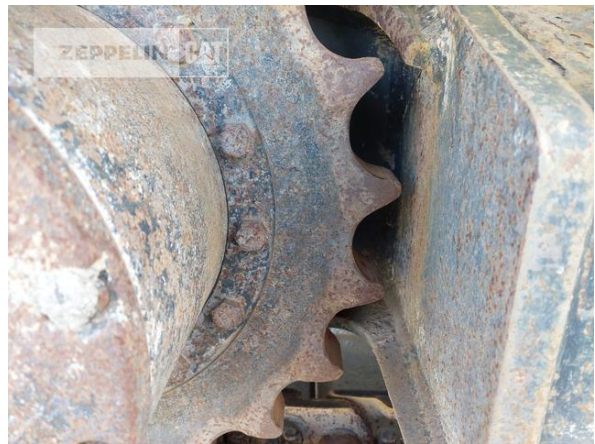

Cat 313FLGC
Serien-Nr.: GJD10325