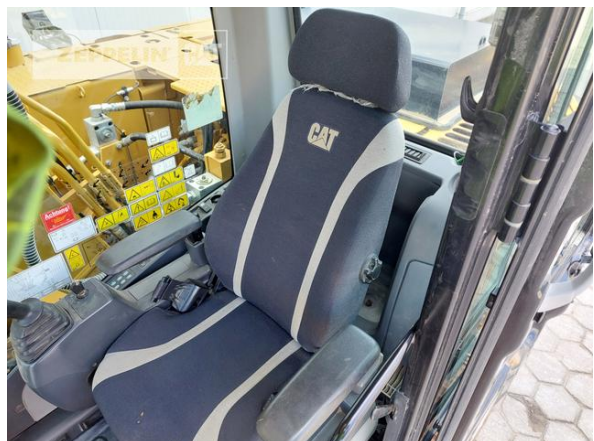

Cat 313FLGC
Serien-Nr.: GJD10325