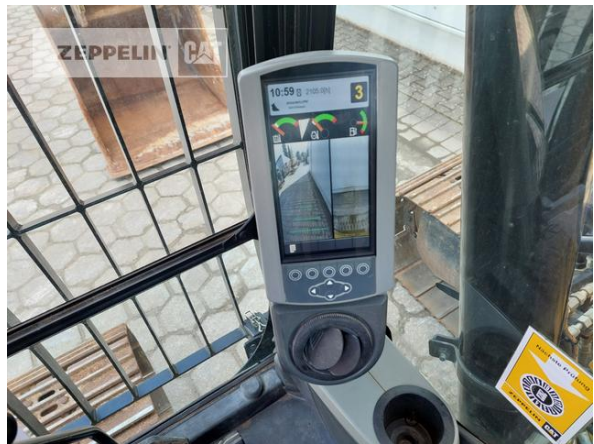

Cat 313FLGC
Serien-Nr.: GJD10325