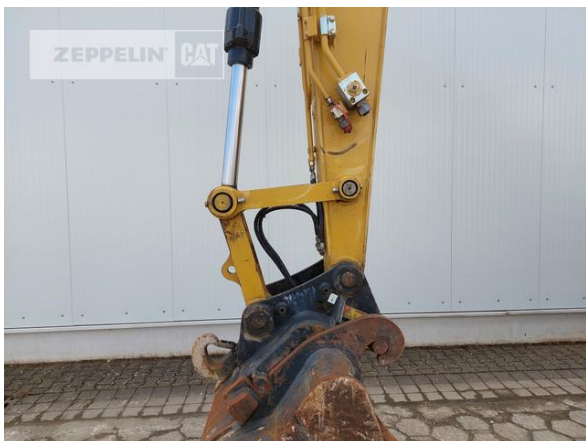

Cat 313FLGC
Serien-Nr.: GJD10325