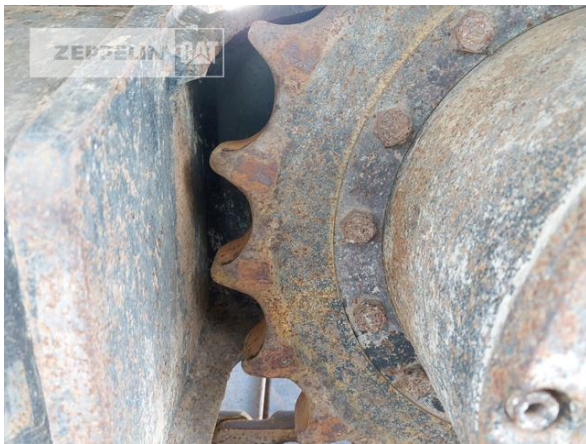

Cat 313FLGC
Serien-Nr.: GJD10325