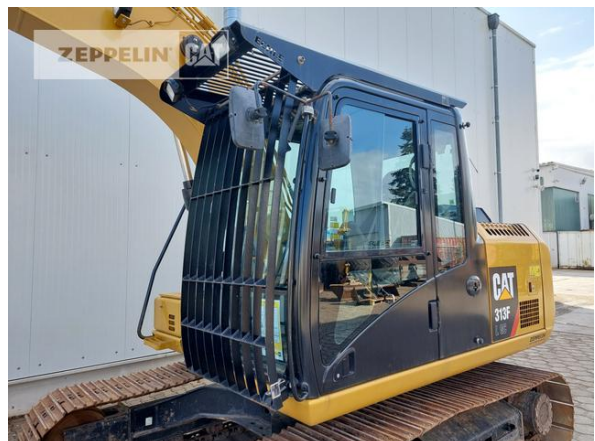

Cat 313FLGC
Serien-Nr.: GJD10325