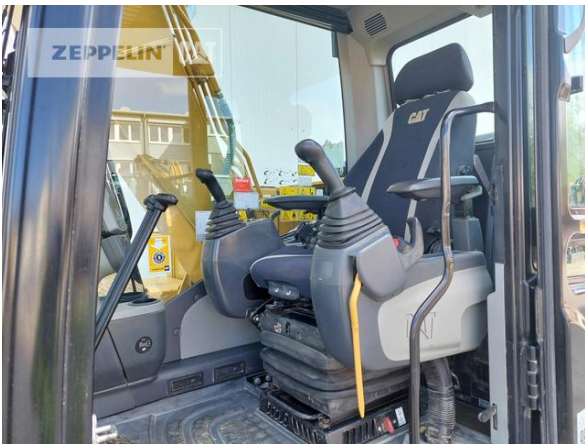

Cat 313FLGC
Serien-Nr.: GJD10325