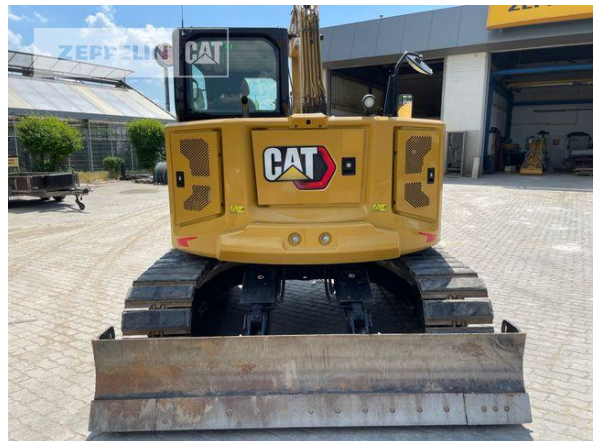

Cat 309-07A
Serien-Nr.: GW900865