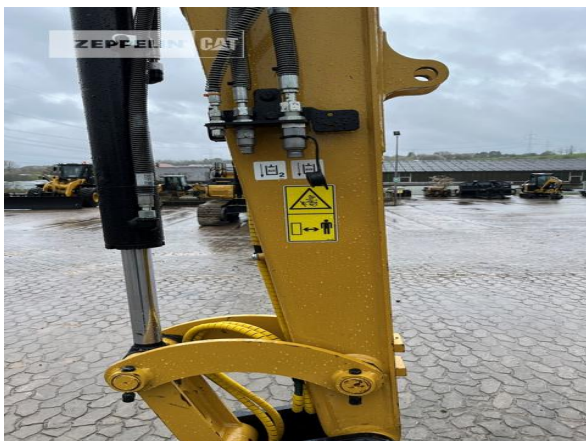

Cat 306-07A
Serien-Nr.: 6W601368