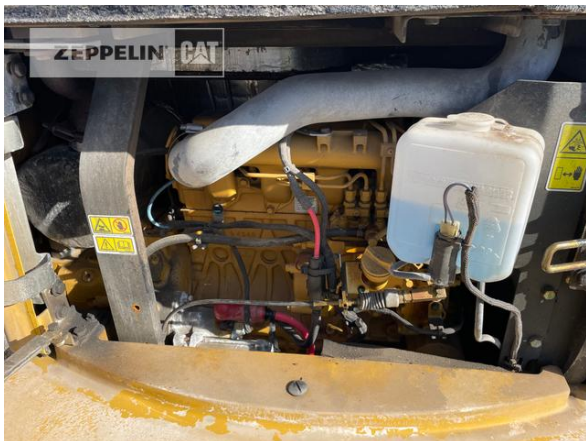

Cat 305.5ECR
Serien-Nr.: CR508098