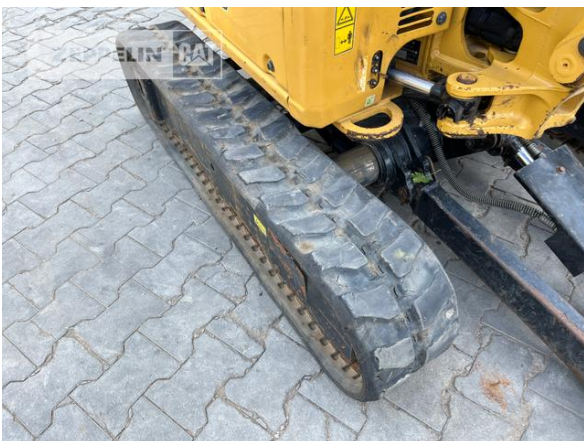

Cat 301.8-05A
Serien-Nr.: H8X02013