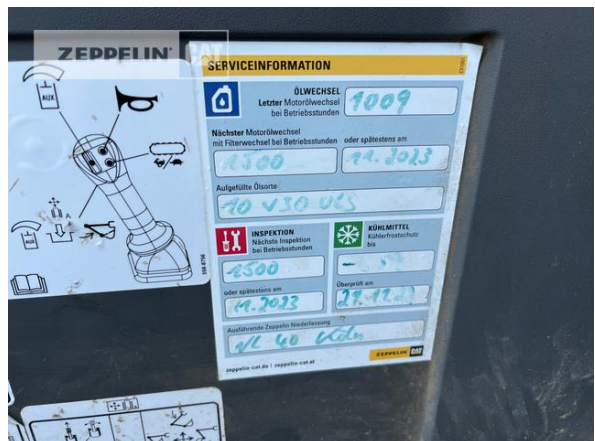

**Cat 301.8-05A**  
Serien-Nr.: H8X02013

**Zeppelin Baumaschinen**  
**Zeppelin Baumaschinen GmbH Niederlassung**  
**Freiburg**  
Zeppelinstr. 15  
79331 Teningen  
Germany  
<https://www.zeppelin-cat.de/>

Tobias Wehrle  
Telefon: +49 7663931129  
Mobil: +49 1709051867  
[tobias.wehrle@zeppelin.com](mailto:tobias.wehrle@zeppelin.com)

<b>Hersteller</b>	<b>Cat</b>
<b>Kategorie</b>	<b>Minibagger</b>
<b>Baujahr</b>	<b>2020</b>
<b>Betr.-Std.</b>	<b>1.224</b>
Kabinenart	ROPS
Unterwagen	teleskopierbar
Seitenknickausleger	Ja
Stiellänge	1.170 mm
Löffel Art	Universaltiefloffel
Schnittbreite	600 mm
Zustand Löffel	60 %
Greiferleitung	Ja
Zusatzhydraulik	Kombihydraulik
Gummikettenbreite	230 mm
Zustand Gummikette	60 %
Laufwerk Turase	60 %
Laufwerk Leiträder	60 %
Laufwerk Laufrollen	60 %
Laufwerk Stützrollen	60 %
Schnellwechsler	Schnellwechsler mechanisch
Schnellwechsler Typ	CW05
Größenklasse	0,1 cbm
Einsatzgewicht	1,9 t
Motorleistung	16 kW (22 PS)

**Cat 301.8-05A**  
Serien-Nr.: H8X02013

**Cat 301.8-05A**  
Serien-Nr.: H8X02013

**Cat 301.8-05A**  
 Serien-Nr.: H8X02013

**Cat 301.8-05A**  
Serien-Nr.: H8X02013