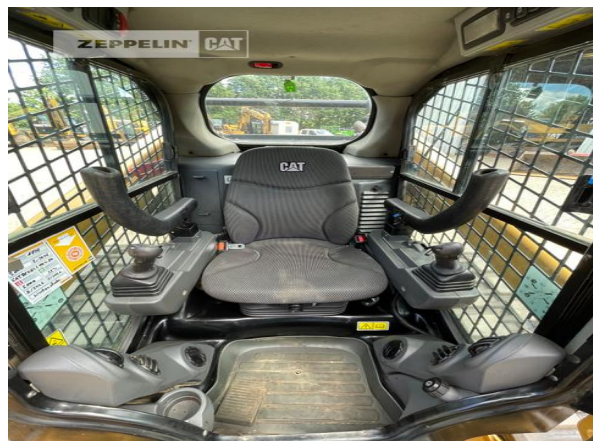

Cat 289D
Serien-Nr.: BT900576