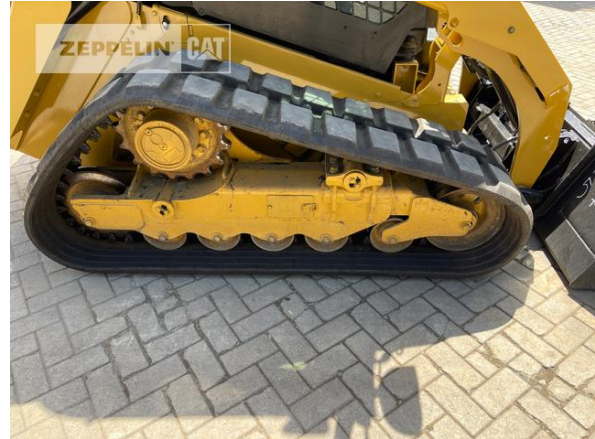

Cat 289D

Serien-Nr.: BT900576