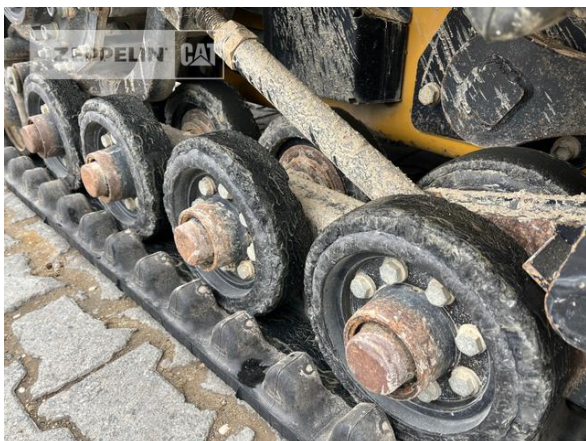

Cat 257D
Serien-Nr.: EZW01445