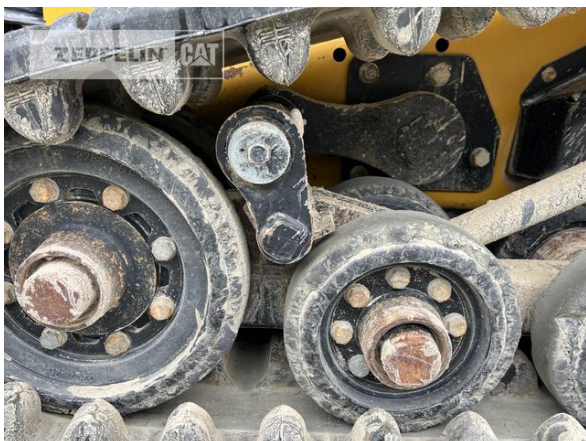

Cat 257D
Serien-Nr.: EZW01445