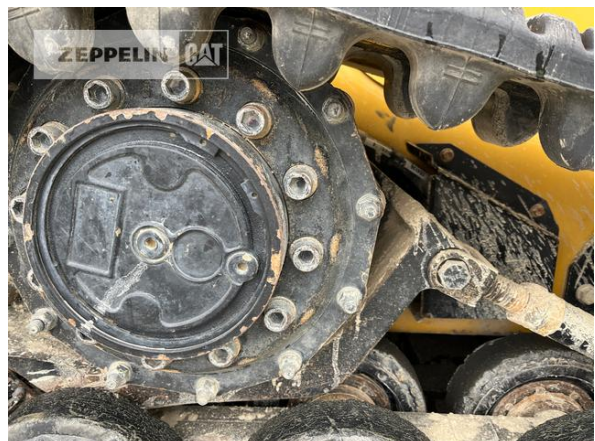

Cat 257D
Serien-Nr.: EZW01445