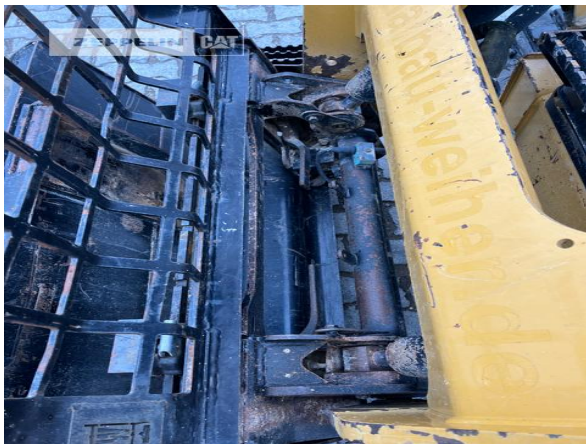

Cat 257D
Serien-Nr.: EZW01445