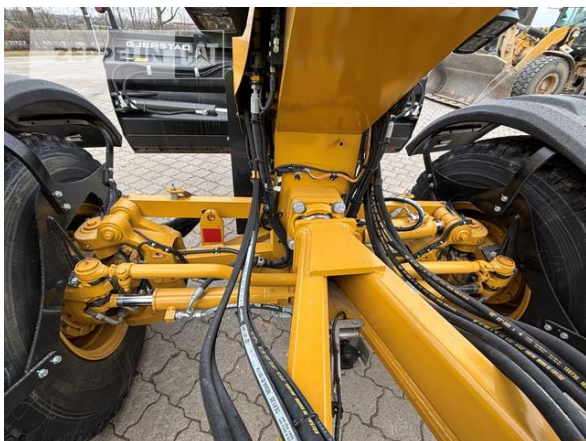

Cat 150JOY
Serien-Nr.: EB500994