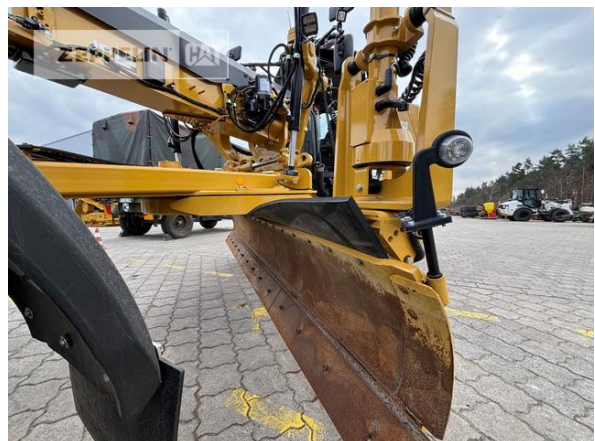

Cat 150JOY
Serien-Nr.: EB500994