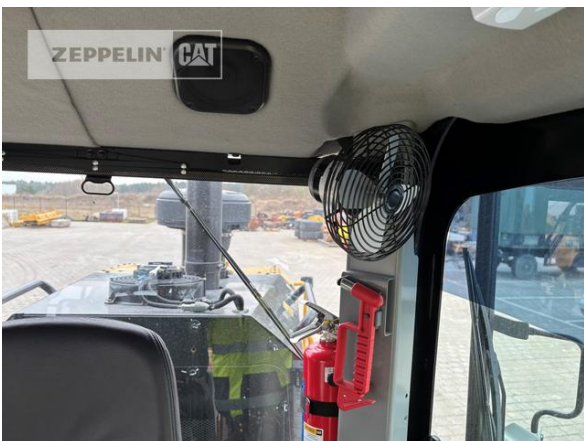

Cat 150JOY
Serien-Nr.: EB500994