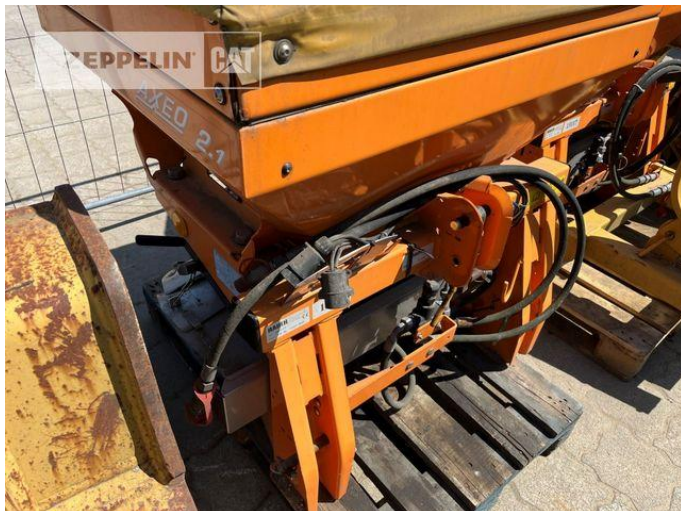

Sonstiges AXEO 2.1

Serial No.: 13116

**Zeppelin Baumaschinen**
Zeppelin Baumaschinen GmbH Niederlassung
BerlinZeppelinring 23-25
15749 Mittenwalde
Germany<https://www.zeppelin-cat.de/en/>Falko Böttcher-Schroda
Phone: +49 337590340
Mobile: +49 1608424121Falko.Boettcher-Schroda@zeppelin.comChristian Reinert
Phone: +49 3375903411
Mobile: +49 1756169727Christian.Reinert@zeppelin.com**Manufacturer**
Category
Year
Hours**Sonstiges**
Others
2012
1

equipment

AXEO 2.1 - Winterdienst leicht gemacht Der kompakte Winterdienststreuer AXEO 2.1 bietet professionelle Streutechnik für kommunale Fahrzeuge der unteren Leistungsklasse. Ob Salz, Splitt, Sand oder Dünger, AXEO setzt neu Maßstäbe in der Verteilgenauigkeit, logischem Bedienkomfort und Flexibilität über das ganze Jahr. Internet: <https://rauch.de/winterdienst/axeo-2-1.html>