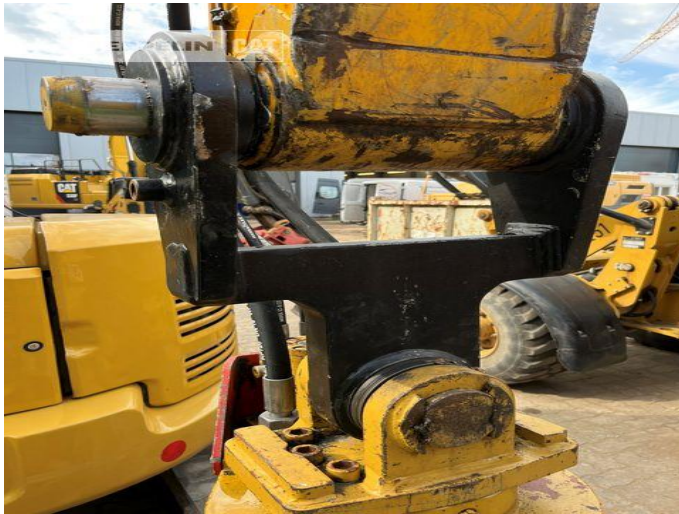

Sonstige Komponenten Primärprodukte Kompo
Serial No.: SOKOM60067

Zeppelin Baumaschinen
Zeppelin Baumaschinen GmbH Niederlassung
Rendsburg
Nikolaus-Otto-Str. 4
24783 Osterrönnfeld
Germany
<https://www.zeppelin-cat.de/en/>

Sonstige Komponenten
Bracket
2023
-

Greiferadapter festanbau für: CAT M312 CAT M313C, M313D CAT M314F CAT M315, M315C, M315D, M315F CAT M316C, M316D, M316F, M316NG CAT M317NG CAT M318F, M318NG CAT 319NG CAT M323
ZWB Stiel: 281 Bolzen: 70