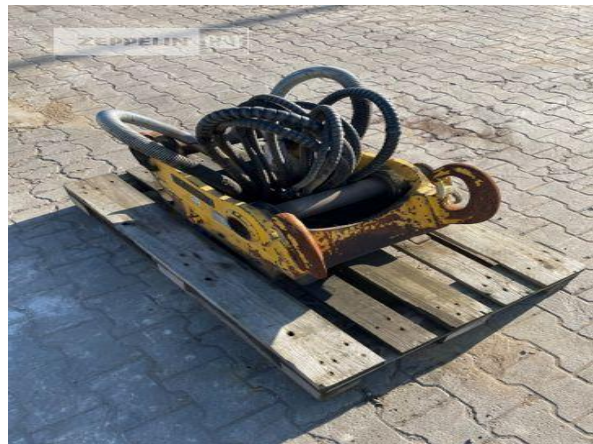

Sonstige Komponenten Primärprodukte Kompo
Serial No.: 25673