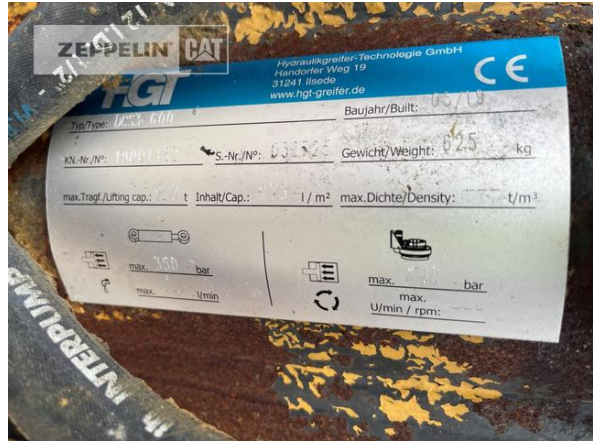

Sonstige Komponenten Prim.-Prod. Komponen
Serial No.: 19001182