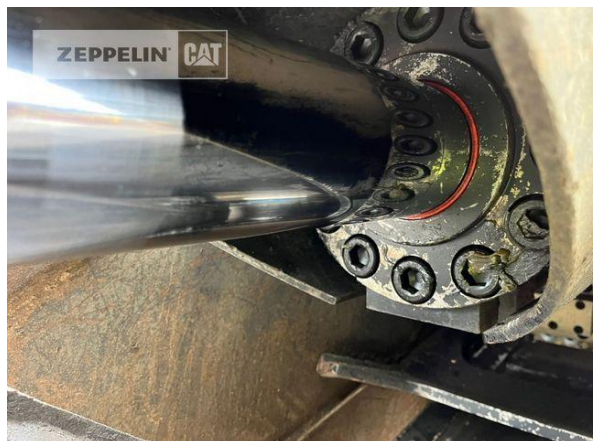

Cat MP324
Serial No.: 17001363