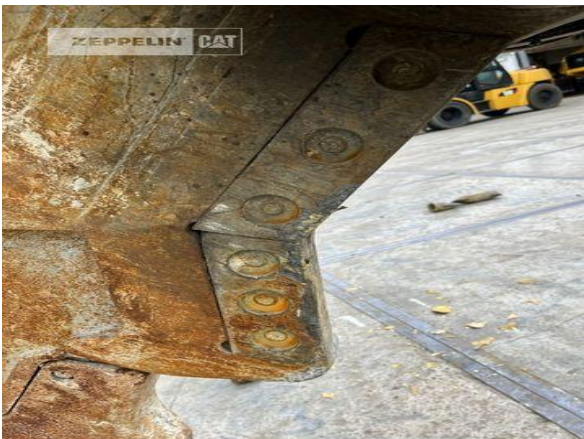

Cat MP324

Serial No.: 17001363