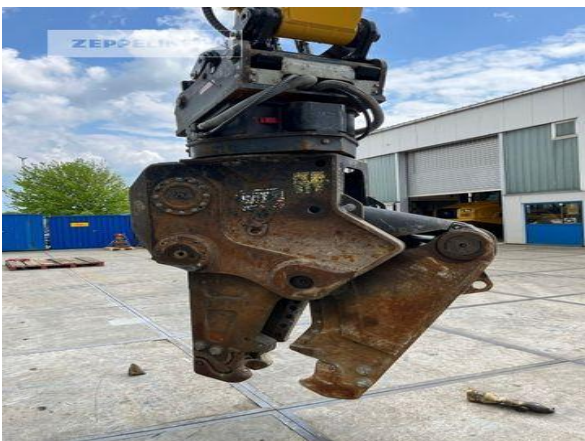

Cat MP324
Serial No.: 17001363