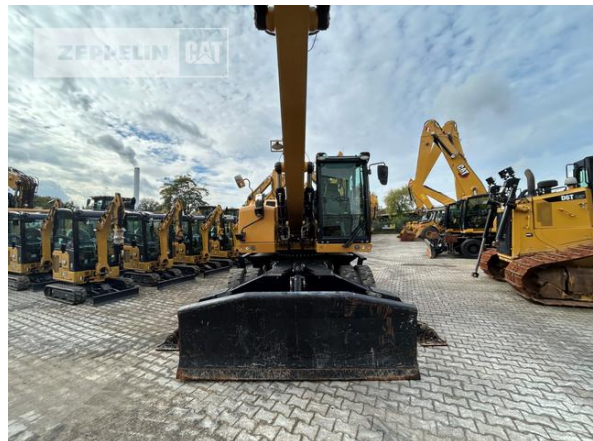

Cat MH3024-06C
Serial No.: FB700866