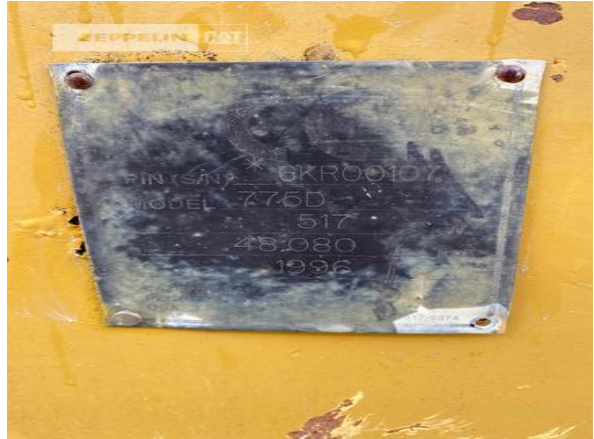

Cat 775D
Serial No.: 6KR00107