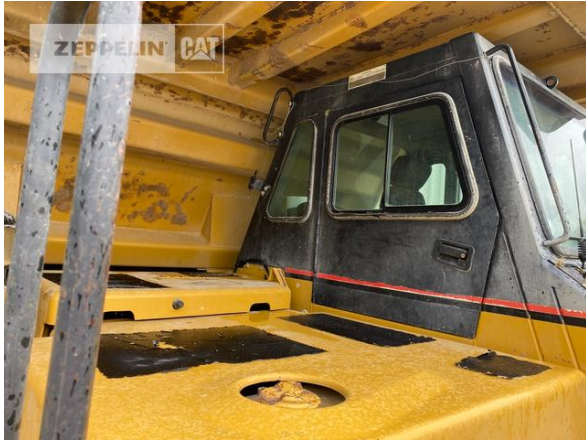

Cat 775D
Serial No.: 6KR00107