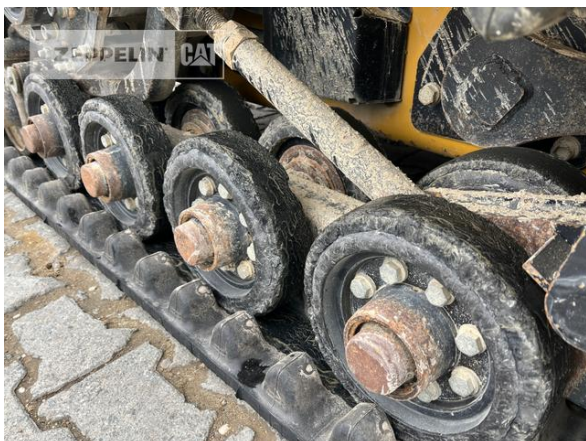

Cat 257D
Serial No.: EZW01445