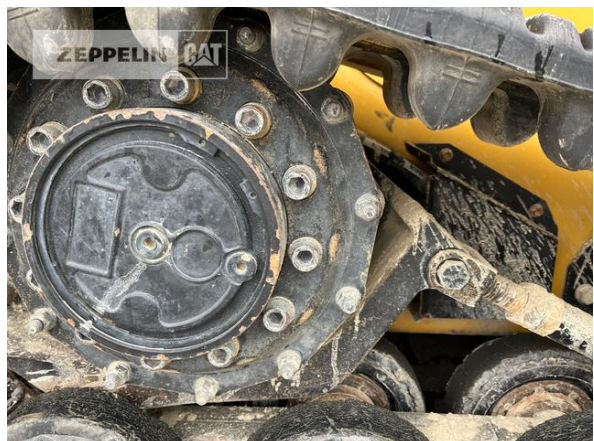

Cat 257D
Serial No.: EZW01445