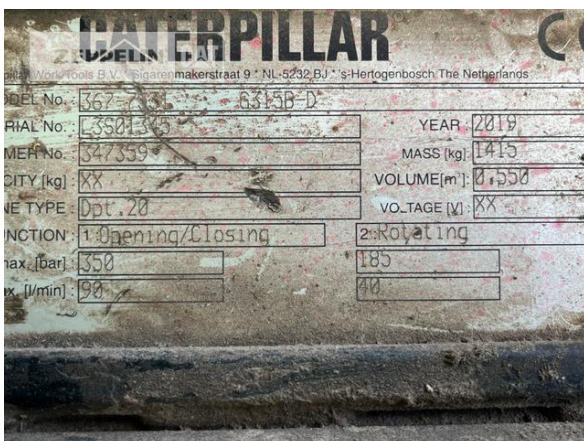

Christian Reinert
Telefon: +49 3375903411
Mobil: +49 1756169727
Christian.Reinert@zeppelin.com

Hersteller
Kategorie
Baujahr
Betr.-Std.

Cat
Umschlaggeräte
2019
11.177

Ausleger	Industrierausleger
Stiel Art	Standardstiel
Stiellänge	4.200 mm
Greiferleitung	Ja
Zusatzhydraulik	Kombihydraulik
Abstützung	4-Punkt-Pratzenabstützung
Reifentyp	Doppelbereifung
Reifen Zustand vorne links	40 %
Reifen Zustand vorne rechts	40 %
Reifen Zustand hinten links	40 %
Reifen Zustand hinten rechts	40 %
Hersteller Reifen	Sonstige
Reifenfüllung	Vollgummi
Steinschlagschutzdach	Ja
Zentralschmieranlage	Ja
Rückfahrkamera	Ja
Einsatzgewicht	21,5 t
Motorleistung	125 kW (171 PS)
Klimaanlage	Ja
Ausstattung	Maschine ausgerüstet ULM104/ Ausleger 6,4m/ Stiel 4,2m / mit Sortiergreifer G315B/D -Kopfplatte zum Direktanbau ! Wird aktuell für Verkauf vorbereitet.

Nettopreis
Lieferbedingungen

Preis auf Anfrage
FCA Zeppelin Niederlassung Rostock

Cat MH3022-06C
 Serien-Nr.: FB302526

Cat MH3022-06C
Serien-Nr.: FB302526