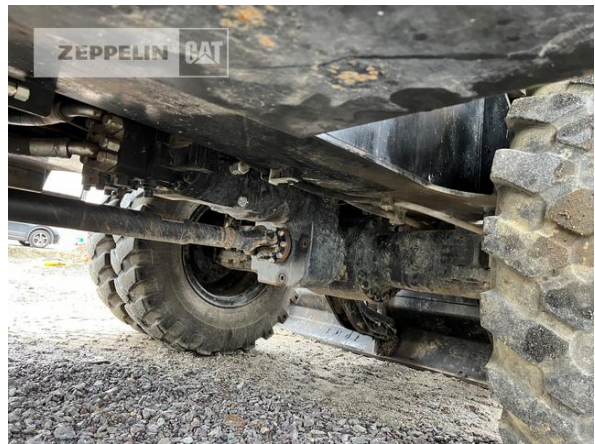

Cat M322D
Serien-Nr.: D2W00479