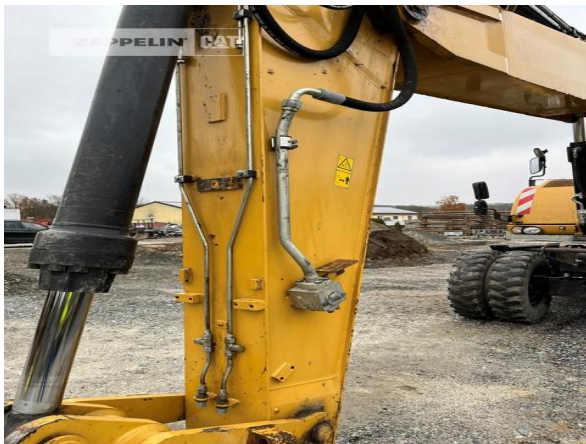

Cat M322D
Serien-Nr.: D2W00479