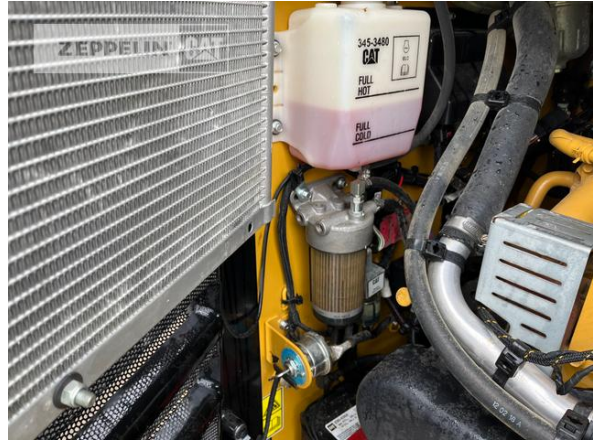

Cat 289D
Serien-Nr.: TAW12418