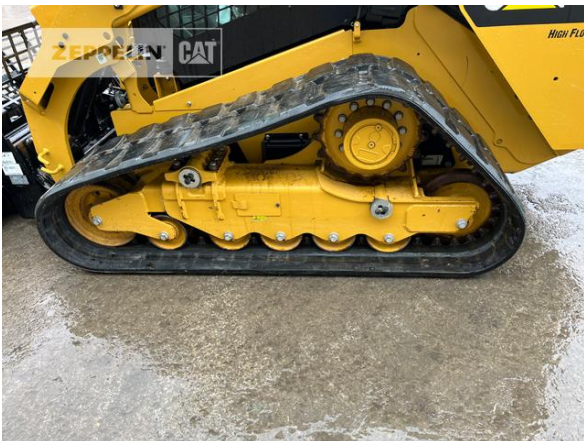

Cat 289D
Serien-Nr.: TAW12418