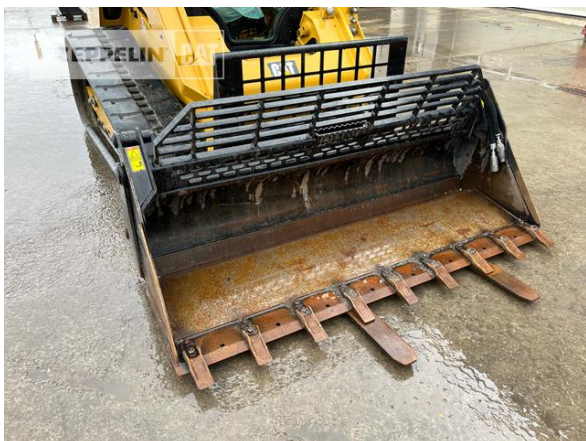

Cat 289D
Serien-Nr.: TAW12418