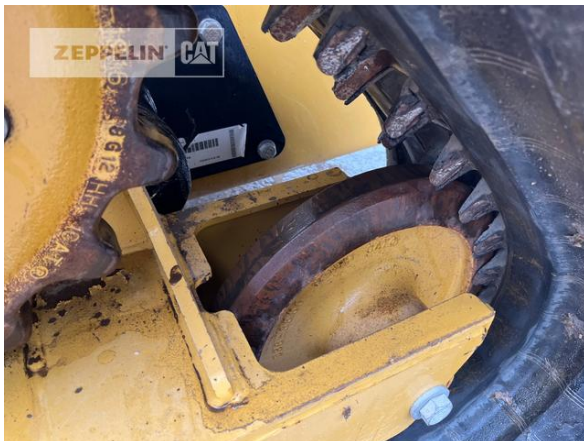

Cat 289D

Serien-Nr.: TAW12418